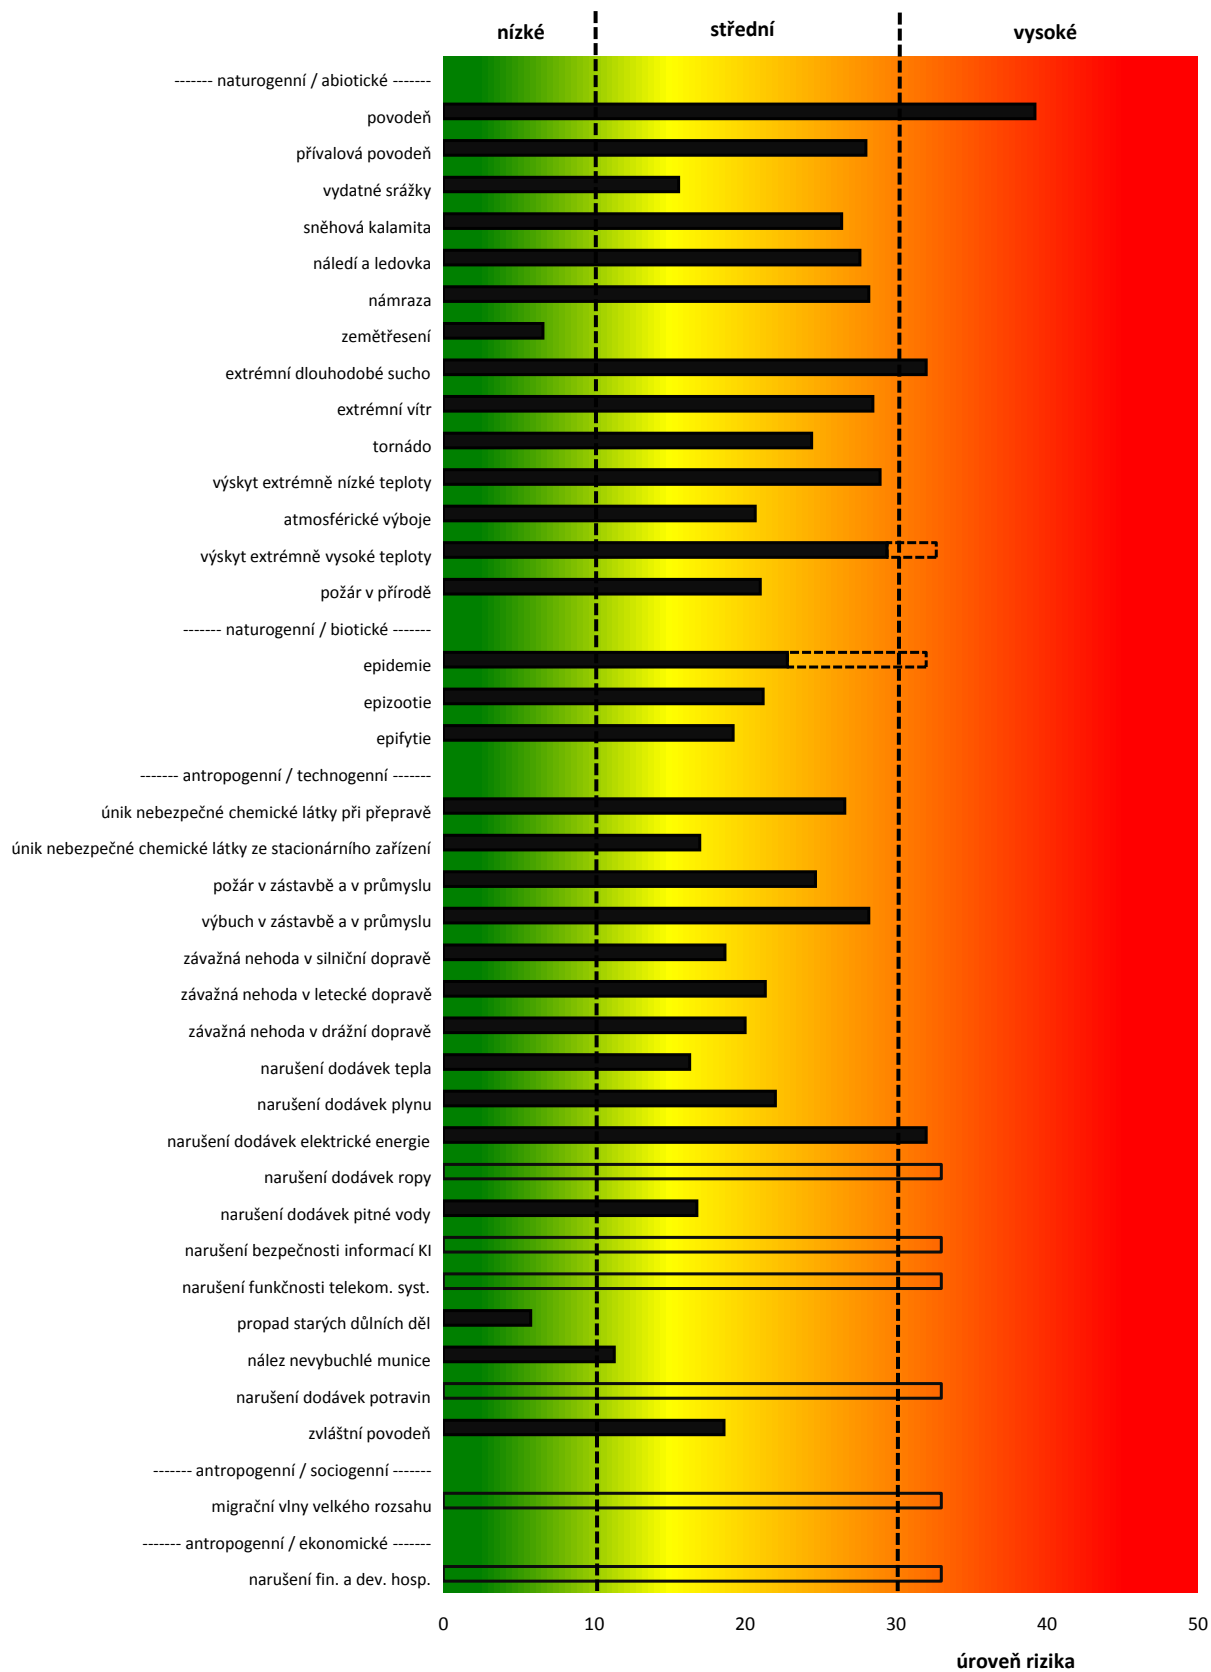

Analýza rizik ORP Bruntál

dle analýzy rizik ORP
 neanalyzováno, zařazeno dle pokynů HZS ČR
 kumulace rizika v MSK, zařazeno dle pokynů HZS MSK